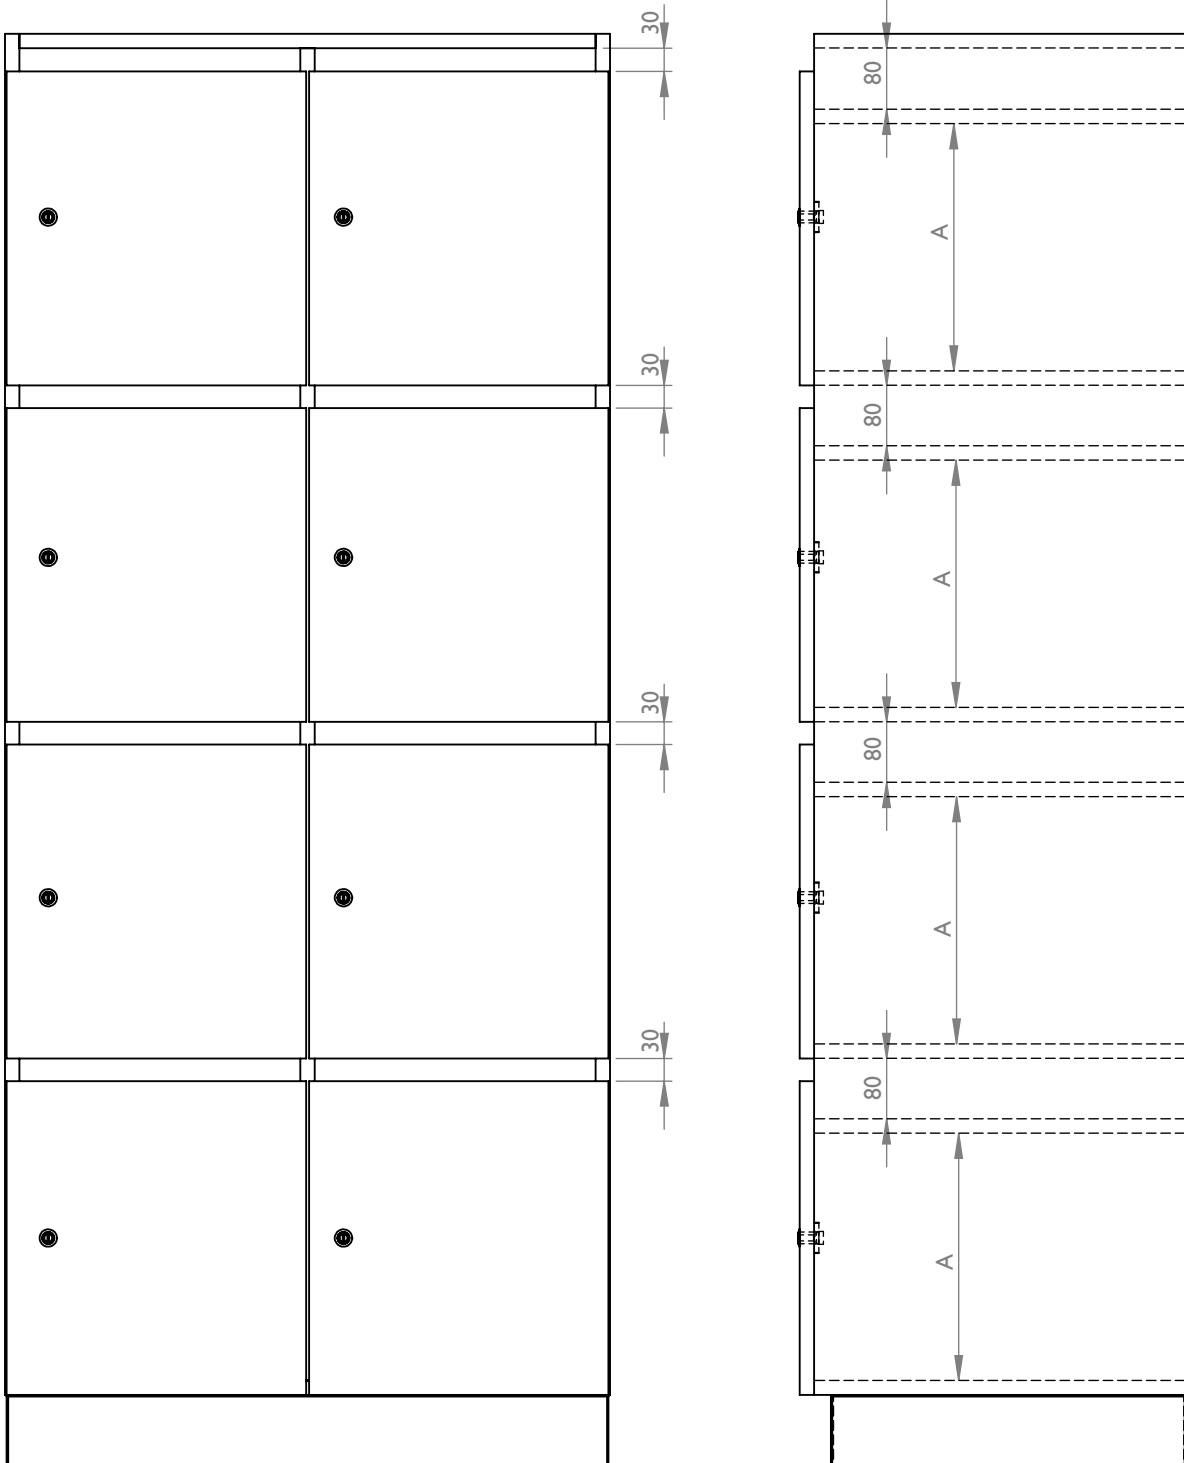

**AQUARIUS HVL I 302P
AQUARIUS HVL I 402P**

**AQUARIUS HVL 2302P
AQUARIUS HVL 2402P**

**AQUARIUS HVL I 303P
AQUARIUS HVL I 403P**

**AQUARIUS HVL 2303P
AQUARIUS HVL 2403P**

AQUARIUS HV / HVL / HF

BRIEVENSLEUF + EXTRA LEGBORD

LETTER SLIT + EXTRA SHELF

BRIEFSCHLITZ + FACHBODEN ZUSÄTZLICH

RAINURE AUX LETTRES + TABLETTE SUPPLÉMENTAIRE