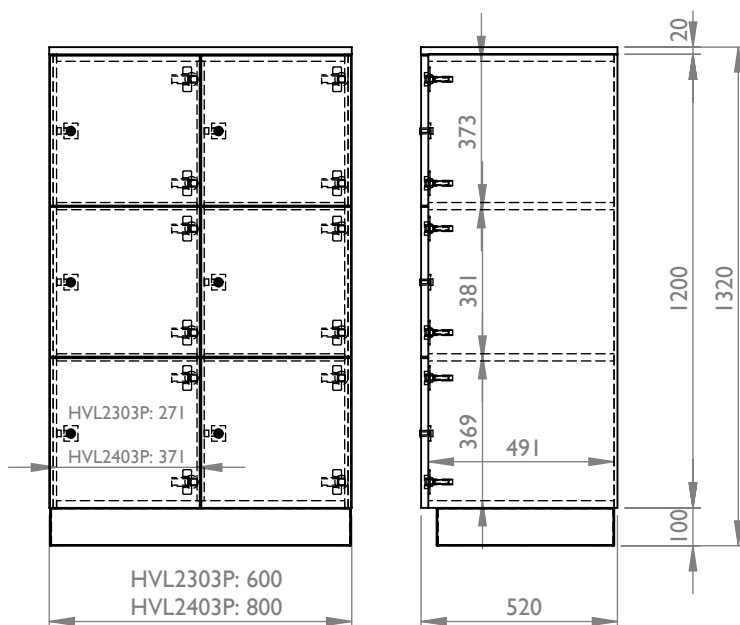

**AQUARIUS HVL I 302P
AQUARIUS HVL I 402P**

**AQUARIUS HVL 2302P
AQUARIUS HVL 2402P**

**AQUARIUS HVL I 303P
AQUARIUS HVL I 403P**

**AQUARIUS HVL 2303P
AQUARIUS HVL 2403P**

AQUARIUS HV / HVL / HF

BRIEVENSLEUF + EXTRA LEGBORD

LETTER SLIT + EXTRA SHELF

BRIEFSCHLITZ + FACHBODEN ZUSÄTZLICH

RAINURE AUX LETTRES + TABLETTE SUPPLÉMENTAIRE