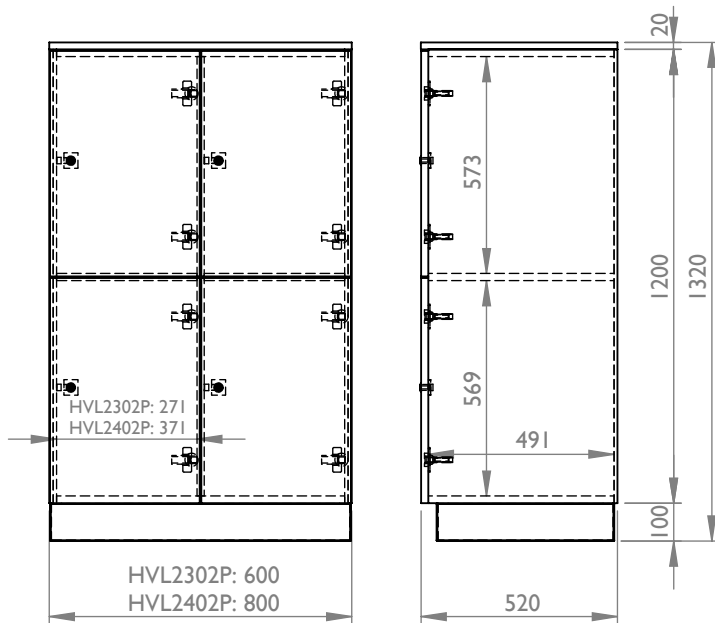

**AQUARIUS HVL I 302P
AQUARIUS HVL I 402P**

**AQUARIUS HVL 2302P
AQUARIUS HVL 2402P**

**AQUARIUS HVL I 303P
AQUARIUS HVL I 403P**

**AQUARIUS HVL 2303P
AQUARIUS HVL 2403P**

AQUARIUS HV / HVL / HF

BRIEVENSLEUF + EXTRA LEGBORD

LETTER SLIT + EXTRA SHELF

BRIEFSCHLITZ + FACHBODEN ZUSÄTZLICH

RAINURE AUX LETTRES + TABLETTE SUPPLÉMENTAIRE